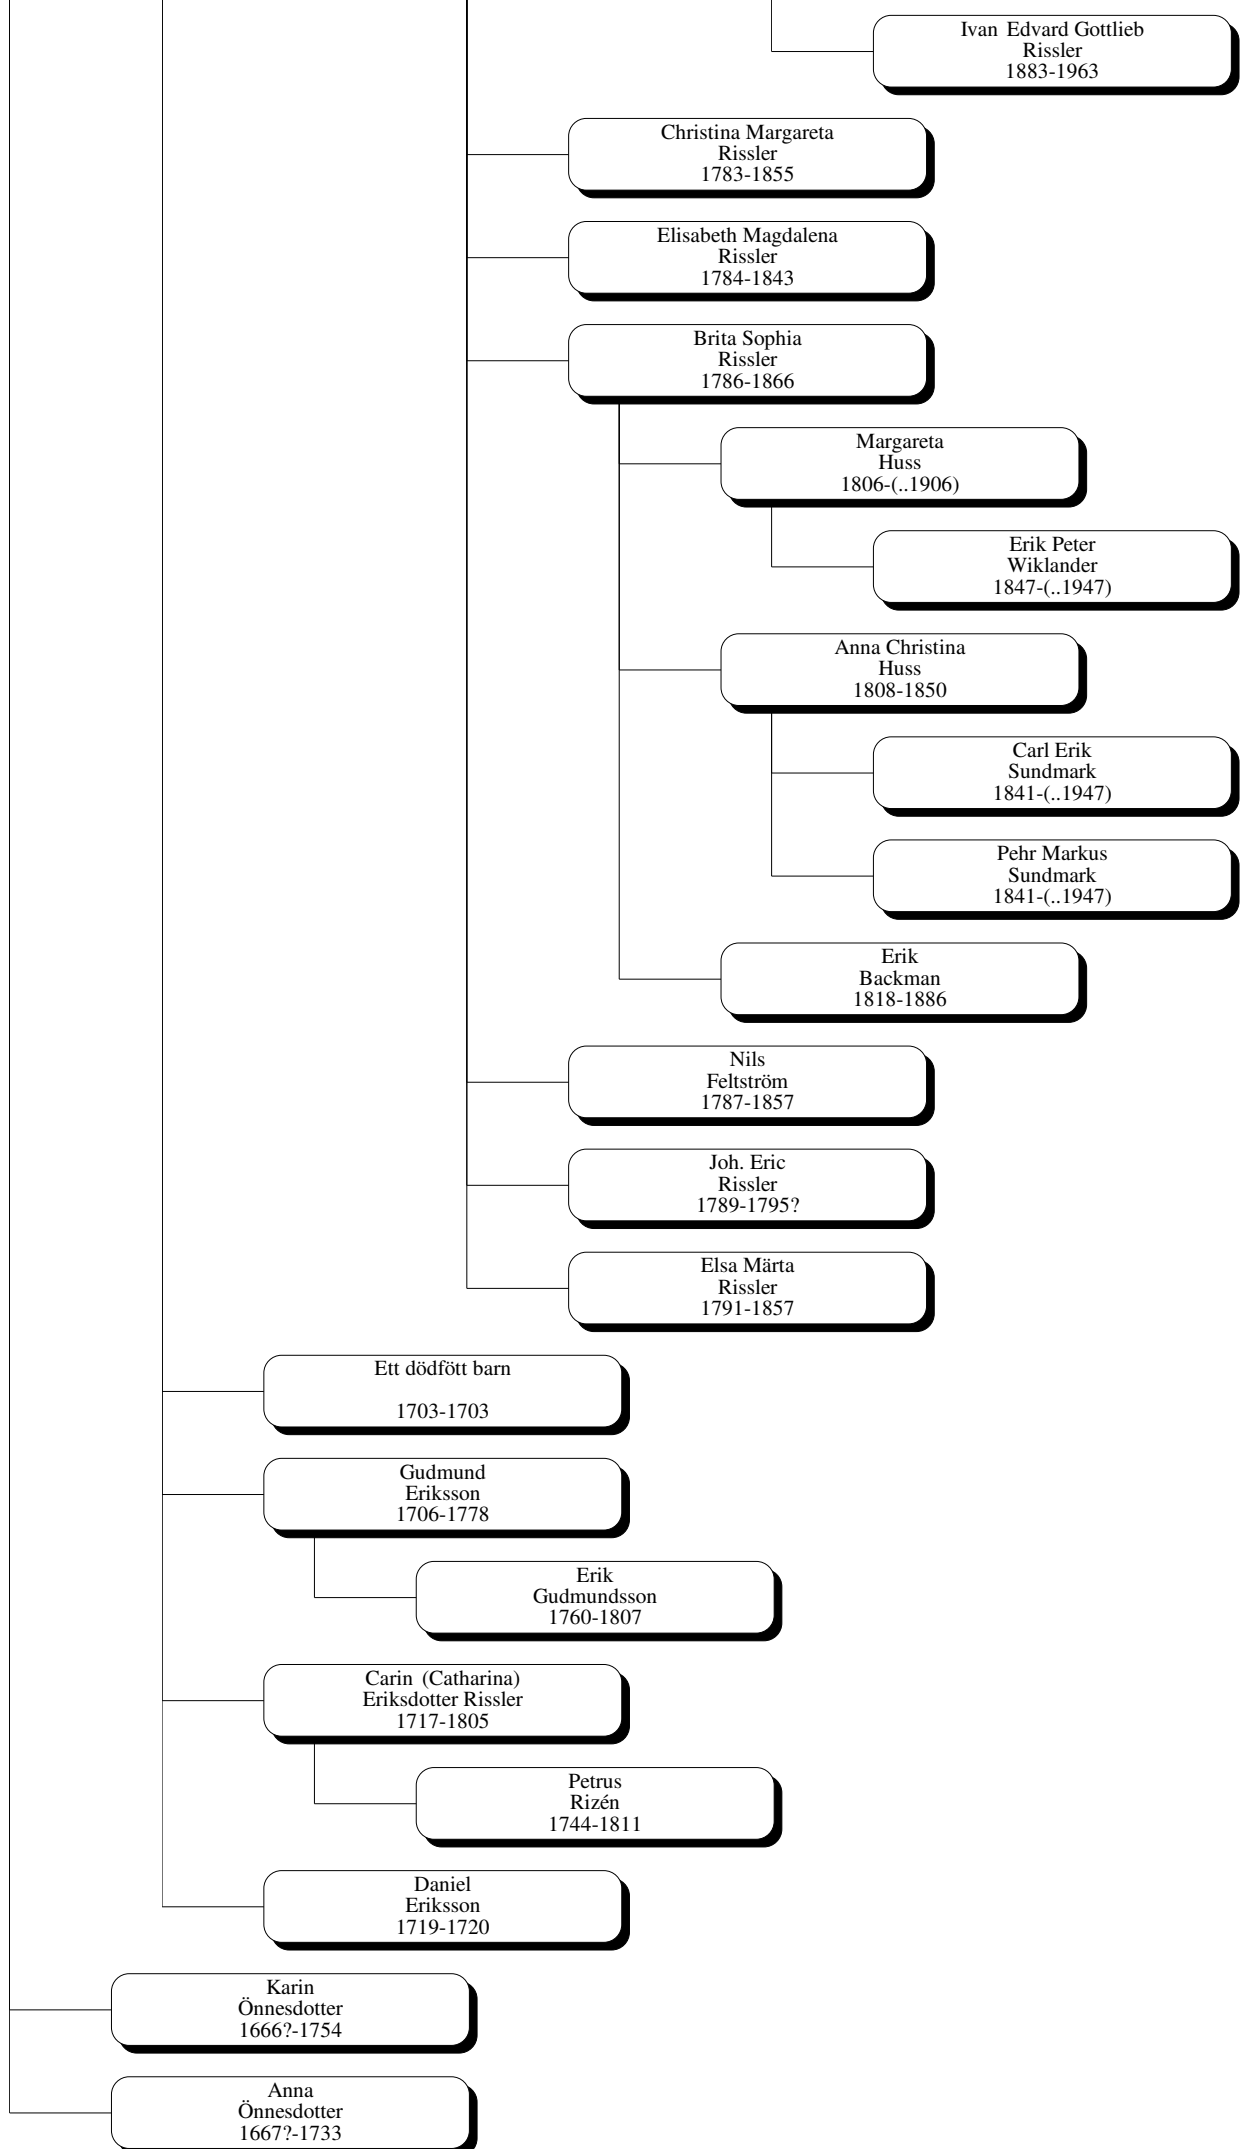

Anna Maria
Rissler
1780-1845

Per
Rissler
1781-1866

Pehr, Johan
Rissler
1815-1816

Albert
Rissler
1816-1817

Petronella (Pella) Charlotta
Rissler
1819-1852

Johan Albert
Rissler
1821-1887

Alba Charlotta Elisabet
Rissler
1860-1933

Per Albin
Rissler
1862-1943

Anna Maria
Rissler
1864-1901

Johan Gottlieb
Rissler
1868-1947

Carl Henrik
Rissler
1870-1923

Per Gottlieb
Rissler
1824-1907

Per Fredrik Gottlieb
Rissler
1859-1914

Hilda Maria Charlotta
Rissler
1860-1860

Maria Helena Ellen
Rissler
1861-1921

John Gottlieb
Rissler
1863-1931

Fanny Elisabeth
Rissler
1864-1875

Ernst Uno
Rissler
1866-1866

Hadar Gottlieb Emanuel
Rissler
1874-1941

Gösta Gottlieb
Rissler
1876-1957

Annie Maria Charlotta
Rissler
1878-1961

Otto Gottlieb
Rissler
1880-1880

Ivan Edvard Gottlieb

Per Arne
Rissler
1900-1973

Janet Patricia
Rissler
1928-1934

Anna Lisa
Ljunggren
1889-1969

Carl Johan Gottlieb
Rissler
1896-1957

Anna Helena Elisabet

Anna Helena Elisabet
Rissler
1898-1956